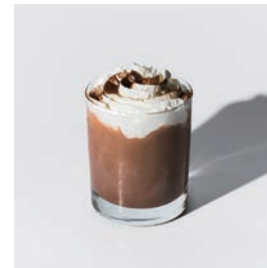

CAFFÉ LATTE
カフェラテ

¥580

**CARAMEL
BISCUIT LATTE**

キャラメルビスケットラテ

¥650

BLACK TEA LATTE
紅茶ラテ

¥550

AMERICANO
アメリカーノ

¥500

**EARL GREY
STRAIGHT**
アールグレイ

¥500

COCOA MILK
ココアミルク

¥550

VIENNA COFFEE
ウィナーコーヒー

¥650

FRUITS SODA