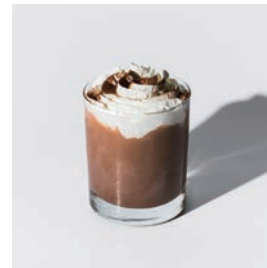

¥550

AMERICANO
アメリカーノ

¥500

**EARL GREY
STRAIGHT**
アールグレイ

¥500

COCOA MILK
ココアミルク

¥550

VIENNA COFFEE
ウィナーコーヒー

¥650

FRUITS SODA

PEACH SODA
ピーチソーダ

¥600

**ORANGE
JASMINE TEA**
つぶつぶオレンジ

¥650

**YUZU PASSION
FRUITS SODA**

柚子パッションフルーツソーダ