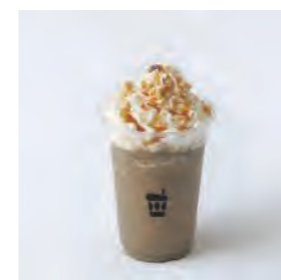

焙茶拿鐵 (冷/熱)

¥590 (含稅)

使用極品宇治一番茶抹茶

極品抹茶綠茶
(冷) | 加糖·無糖

¥480 (含稅)

抹茶冰沙

¥690 (含稅)

焙茶冰沙