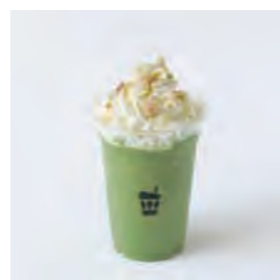

抹茶冰沙

¥690 (含稅)