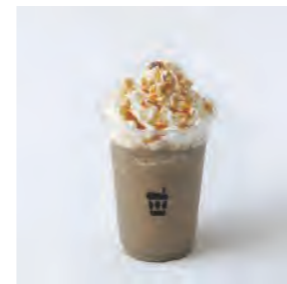

ほうじ茶フラッペ

¥690 (税込)