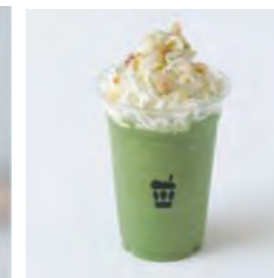

テイクアウトメニュー TAKE OUT 外帶可

单品
500円

雲ノ竹筒ティラミスセット

KUMONO MATCHA TIRAMISU SET 竹筒提拉米苏套餐

1080円(税込み)

選べるドリンク Choose a drink 可选饮料

竹炭抹茶ラテ(ICED)
MATCHA LATTE with Bamboo Charcoal(ICED・)竹炭抹茶拿铁 (冷)
抹茶ラテ(ICED・HOT)
MATCHA LATTE(ICED・HOT)竹炭抹茶拿铁 (冷/热)
ほうじ茶ラテ(ICED・HOT)
HOJICHA LATTE(ICED・HOT)焙茶拿铁 (冷/热)
竹炭カフェラテ(ICED) カフェラテ(ICED・HOT)
CAFE LATTE(ICED)竹炭咖啡拿铁 (冷) CAFE LATTE(ICED・HOT)咖啡拿铁 (冷/热)

極上抹茶・嵐

ICED SUGAR/NO
PRIME MATCHA TEA(ICED)極上抹茶・嵐 (冷) 可选加糖/无糖

480円 (税込)

雲ノ竹炭抹茶ラテ ICED
MATCHA LATTE with Bamboo Charcoal 雲朵竹炭抹茶拿鐵 (冷)
590円 (税込)

カフェラテ ICED・HOT
CAFE LATTE 咖啡拿铁 (冷/热)
590円 (税込)

アメリカーノ ICED・HOT
AMERICANO 美式咖啡 (冷/热)
500円 (税込)

抹茶フラッペ
MATCHA FRAPPE 抹茶冰沙
690円 (税込)

極品白桃烏龍 ICED
SUPERB PEACH OOLONG 極品白桃烏龍茶 (冷)
550円 (税込)

柚子クリームソーダ
YUZU ICE CREAM SODA 柚子冰淇淋蘇打水
530円 (税込)

ストロベリーソーダ
STRAWBERRY SODA 草莓蘇打水
680円 (税込)

雲ノ抹茶ラテ ICED・HOT
MATCHA LATTE 雲朵抹茶拿鐵 (冷/热)
590円 (税込)