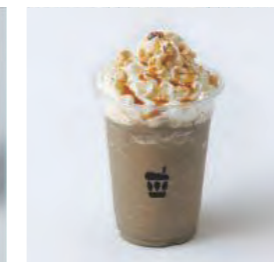

ほうじ茶フラッペ
HOJICHA FRAPPE 焙茶冰沙
690円 (税込)