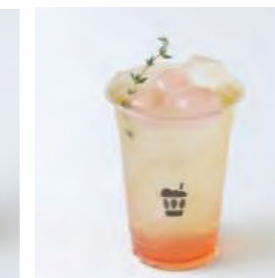

極品白桃烏龍 ICED
SUPERB PEACH OOLONG 極品白桃烏龍茶 (冷)
550円 (税込)