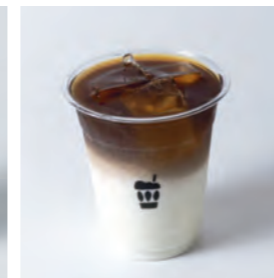

季節の虹雲セット

SEASONAL KUMONO MOUSSE SET 當季彩雲套餐

1480円 (税込み)

選べるドリンク Choose a drink 可选饮料

抹茶ラテ(ICED・HOT)
MATCHA LATTE(ICED・HOT)竹炭抹茶拿铁 (冷/热)
ほうじ茶ラテ(ICED・HOT)
HOJICHA LATTE(ICED・HOT)焙茶拿铁 (冷/热)

カフェラテ(ICED・HOT)
CAFE LATTE(ICED・HOT)咖啡拿铁 (冷/热)
ストロベリーソーダ(ICED)
STRAWBERRY SODA 草莓苏打水
ストロベリーミルク(ICED・HOT)
STRAWBERRY MILK(ICED・HOT)草莓牛奶 (冷/热)

テイクアウトメニュー TAKE OUT 外帶可

单品
500円

雲ノ竹筒ティラミスセット

KUMONO MATCHA TIRAMISU SET 竹筒提拉米苏套餐

1080円(税込み)

選べるドリンク Choose a drink 可选饮料

竹炭抹茶ラテ(ICED)
MATCHA LATTE with Bamboo Charcoal(ICED・)竹炭抹茶拿铁 (冷)
抹茶ラテ(ICED・HOT)
MATCHA LATTE(ICED・HOT)竹炭抹茶拿铁 (冷/热)
ほうじ茶ラテ(ICED・HOT)
HOJICHA LATTE(ICED・HOT)焙茶拿铁 (冷/热)
竹炭カフェラテ(ICED) カフェラテ(ICED・HOT)
CAFE LATTE(ICED)竹炭咖啡拿铁 (冷) CAFE LATTE(ICED・HOT)咖啡拿铁 (冷/热)

極上抹茶・嵐

ICED SUGAR/NO
PRIME MATCHA TEA(ICED)極上抹茶・嵐 (冷) 可选加糖/无糖

480円 (税込)

雲ノ竹炭抹茶ラテ ICED
MATCHA LATTE with Bamboo Charcoal 雲朵竹炭抹茶拿鐵 (冷)
590円 (税込)

カフェラテ ICED・HOT
CAFE LATTE 咖啡拿铁 (冷/热)
590円 (税込)

アメリカーノ ICED・HOT
AMERICANO 美式咖啡 (冷/热)
500円 (税込)